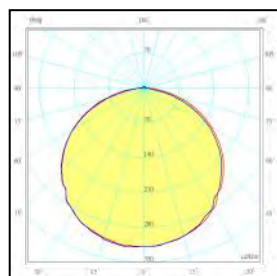

Unit : mm

光源 Light source	瓦數 Wattage	額定電壓 Voltage	色溫 CCT	發光角度 Beam angle
LED	2W	DC24V	3000K / 7000K / RGB	120°

— 00 / 180 PLANE — 90 / 270 PLANE